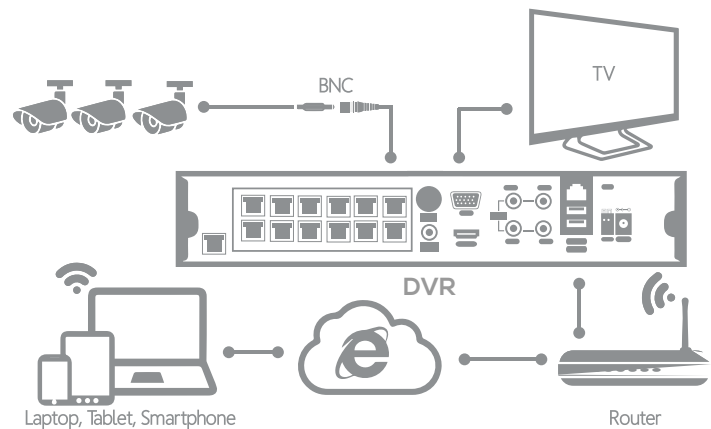

PUERTOS EXTERNOS

Puerto de USB	3 Puertos, USB 2.0
RS485	1 Puerto para control PTZ
Ethernet	1 Puerto RJ-45 (10/100Mbps)

GENERAL

Consumo eléctrico	12 V DC/5A
Señal de televisión	NTSC/ PAL, por selección
Acceso remoto	Sistema cloud para monitoreo, no precisa mapeo de puertos
Compatibilidad	iOS, Android
Formato de Video Compatible	AHD/TVI/CVI/CBVS

MODELO: LX2CA

Detección de Movimiento

Alarma de Notificación

Visualización Remota

Alta Resolución

Sin pagos mensuales

LOGAN LIVE
APLICACIÓN GRATIS
Visualización Remota